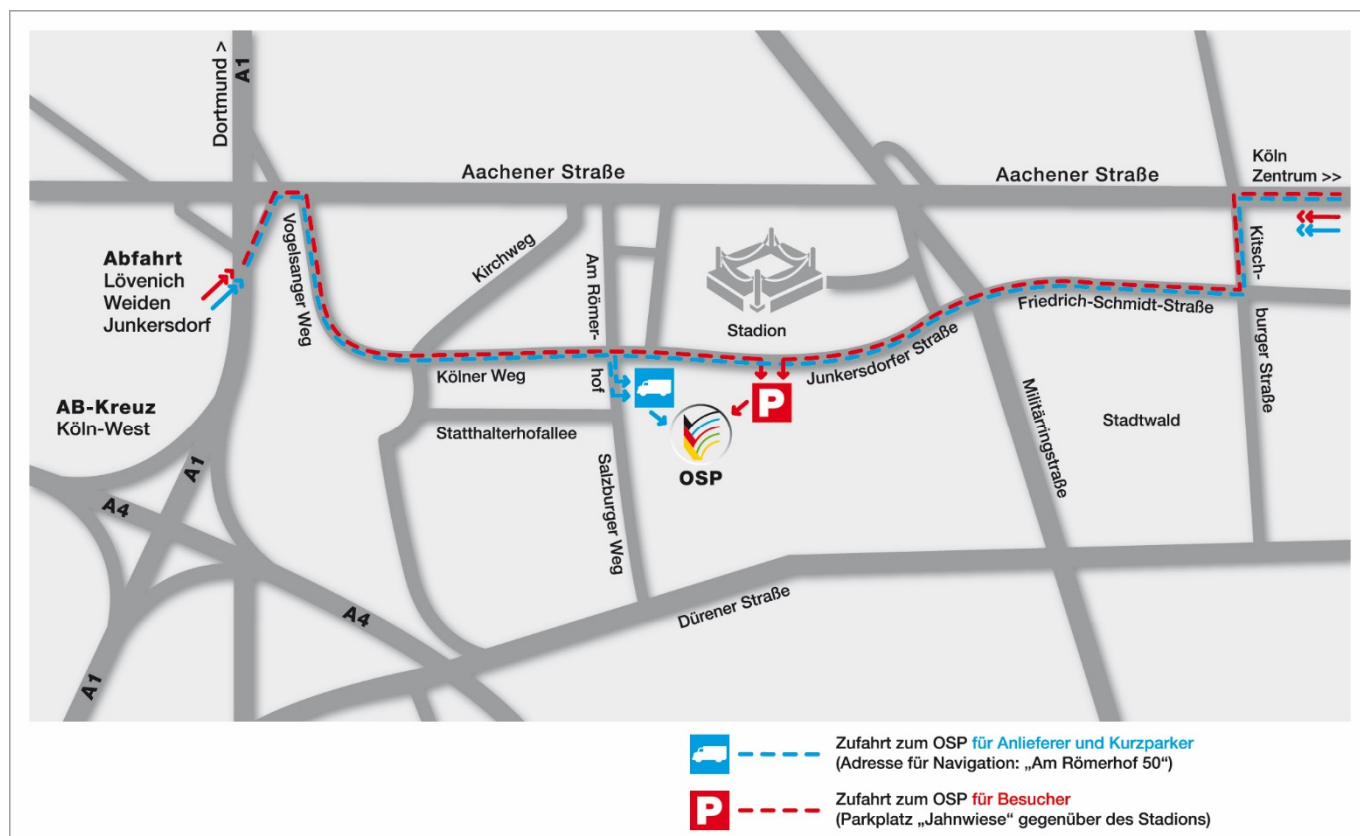

# Anfahrtsbeschreibung Olympiastützpunkt Rheinland

Der Olympiastützpunkt Rheinland befindet sich im Gästehaus der Sporthochschule Köln in Köln-Müngersdorf.

## Anfahrt über Autobahn:

Über die A 1, Autobahnausfahrt Köln-Lövenich. Aachener Straße stadteinwärts und dabei Beschilderung zum RheinEnergie Stadion folgen, dort rechts auf dem FC-Parkplatz (S5) parken. Kurzer Fußweg zum OSP (beschildert).

## Anfahrt aus Richtung Innenstadt:

Aachener Straße stadtauswärts, links abbiegen in Kitschburger Straße (Schild DSHS folgen), im Kreisverkehr rechts in Friedrich-Schmitt-Straße, alles geradeaus bis zum RheinEnergie Stadion, am Ende des FC-Parkplatzes (S5) links abbiegen und parken. Kurzer Fußweg zum OSP (beschildert).

## Für Anlieferer und Kurzparker:

Unmittelbar am OSP stehen vereinzelte Parkplätze zur Verfügung. Dann bitte Zufahrt über die Straße "Am Römerhof", die Einfahrt zum OSP befindet sich gegenüber der Adresse "Am Römerhof 50". Bitte bei "Gästehaus" klingeln, um die Schranke öffnen zu lassen.